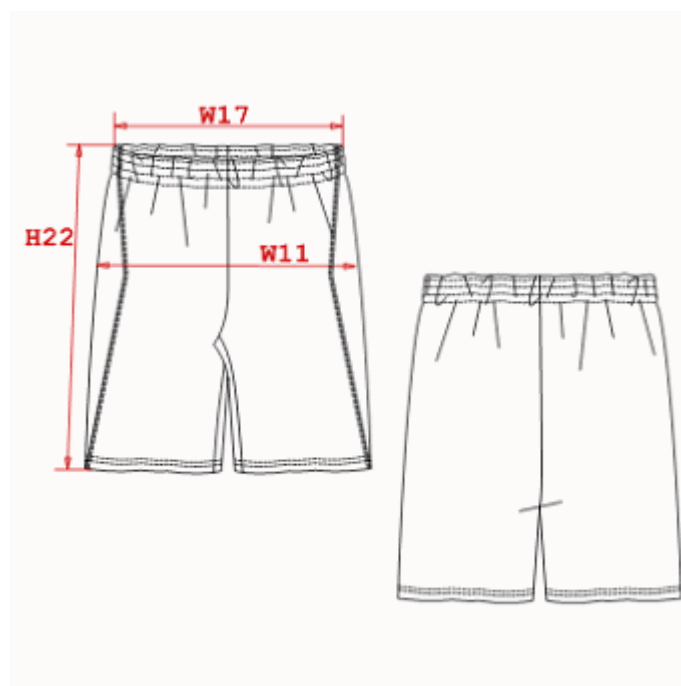

REFERENCE : PA101

NAME : ASSUA

SIZES : XS\_S\_M\_L\_XL\_XXL\_3XL

**COMPOSITION :**

Main fabric : Polyester jersey 140 100%polyester

**WEIGHT :**

Main fabric : 140 gsm

COLORS	PANTONE SERIGRAPHIE
Red	186C
Royal blue	2935C
Yellow	109C
Green	362C
White	White
Black	Black
Navy	2965C
Sky blue	277C

**MEASUREMENT**

Description	XS	S	M	L	XL	XXL	3XL
<b>W17</b> 1/2 longueur taille élastiquée / Elasticated waist 1/2 length	32	34	36	38	41	45	49
<b>W11</b> 1/2 bassin / 1/2 hip width	45,95	49	52,05	55,05	58,10	62,15	66,20
<b>H22</b> Longueur côté ceinture comprise / Side length included waist	46,25	47,60	49	50,35	51,70	53,30	54,90

**PACKING**

Box	25 pcs / box XS-3XL => L:40cm W:35cm H:20cm GW:4kg NW:3kg
-----	---

**CARE LABEL**