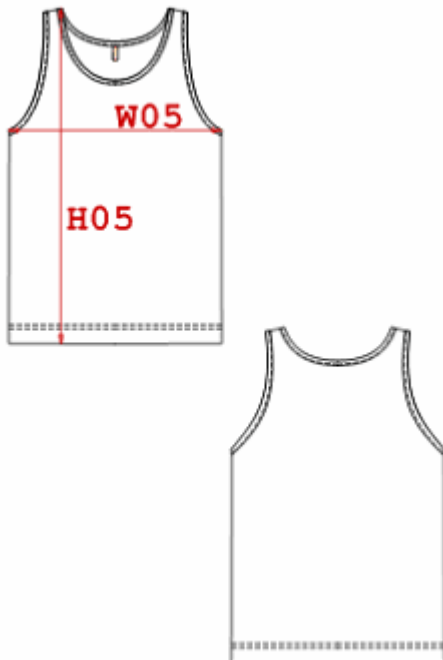

# KARIBAN SPORT

REFERENCE : KS018

NAME :

SIZES : XS\_S\_M\_L\_XL\_XXL

**COMPOSITION :**

Main fabric : Polyester birdeyes 140 100%polyester

**WEIGHT :**

Main fabric : 140 gsm

## MEASUREMENT

Description	XS	S	M	L	XL	XXL
<b>H05</b> Hauteur totale / Total height	64,95	66,95	68,95	70,95	72,95	75,50
<b>W05</b> 1/2 largeur poitrine / 1/2 chest width	43	46	49	52	55	59

## PACKING

Box	50 pcs / box XS => L:52cm W:39cm H:16cm GW:6.00kg NW:4.80kg S => L:52cm W:39cm H:16cm GW:6.20kg NW:5.00kg M => L:56cm W:39cm H:16cm GW:7.00kg NW:5.50kg L => L:56cm W:39cm H:16cm GW:7.20kg NW:5.70kg XL => L:60cm W:39cm H:16cm GW:7.80kg NW:6.20kg XXL => L:60cm W:39cm H:16cm GW:8.40kg NW:6.80kg
-----	--