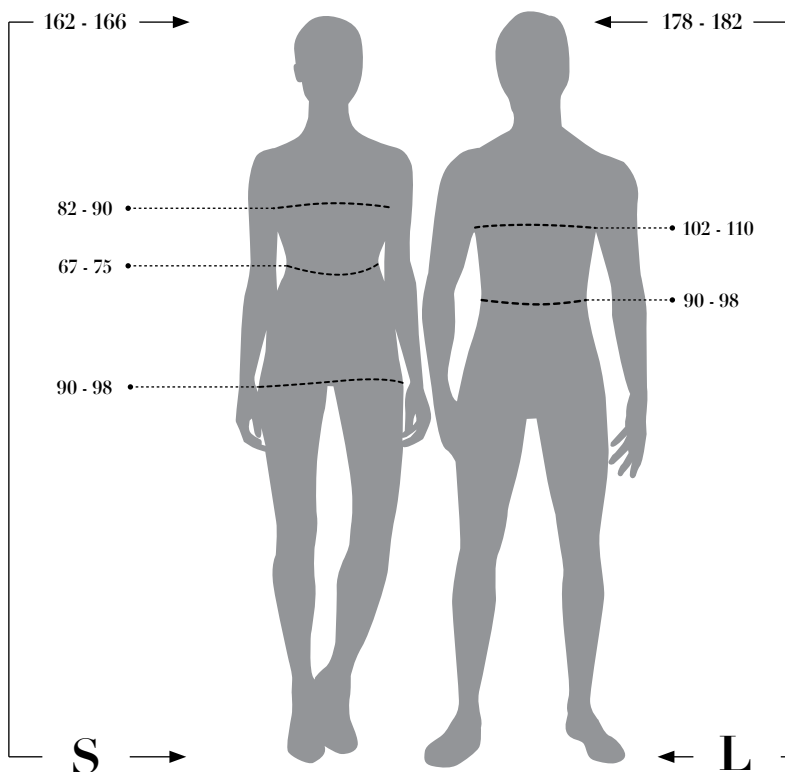

Zpevnění ramenních švů páskou

TABULKA VELIKOSTÍ

Údaje v tabulce označují rozměry postav, nikoli oděvů.

Muži / unisex

velikost	XS		S		M		L		XL		2XL		3XL		4XL		5XL	
	-	-	44	46	48	50	52	54	56	58	60	62	-	-	-	-	-	-
výška postavy	168		172		176		180		184		188		192		196		200	
obvod hrudníku	80	84	88	92	96	100	104	108	112	116	120	126	132	138	144	150	156	162
obvod pasu	68	72	76	80	84	88	92	96	100	104	108	114	120	126	132	138	144	150
obvod krku	34	35	36	37	38	39	40	41	42	43	44	45	46	47	48	49	50	51

Ženy

velikost	XS		S		M		L		XL		XXL		3XL	
výška postavy	160		164		168		172		176		180		184	
obvod hrudníku	76	80	84	88	92	96	100	104	110	116	122	128	134	140
obvod pasu	61	65	69	73	77	81	85	89	95	101	107	113	119	125
obvod sedu	84	88	92	96	100	104	108	112	116	120	125	130	137	140

Děti

věk (roky)	4	6	8	10	12
výška postavy	110	122	134	146	158
obvod hrudníku	♂ / ♀ 58 / 57	61 / 61	67 / 67	73 / 73	79 / 79
obvod pasu	♂ / ♀ 54 / 54	57 / 57	59,5 / 59,5	63 / 62,5	67 / 66
obvod sedu	61	67	72	78	86
délka zad	25	29	31	34	38

♂ – chlapci ♀ – dívky

dle normy ČSN EN 13402-3

Příklad maximálního intervalu rozměrů postav:

Kódové označení velikostí:

velikost	kód
4 roky/110 cm	08
4-6 let/104-128 cm	31 R
6 let/122 cm	09
6-8 let/116-140 cm	32 R
8 let/134 cm	10
10 let/146 cm	11
12 let/158 cm	07
XS	12
S	13
M	14
L	15
XL	16
2XL	17
3XL	18
4XL	19
5XL	20
44/46 NEW	R3 R
48/50 NEW	R4 R
52/54 NEW	R5 R
56/58 NEW	R6 R
60/62 NEW	R7 R