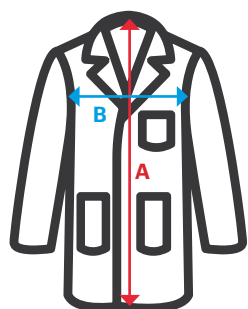

700

Lab Coat

- Button closure at front
- Belt at the back
- **Three pockets:** 3 patch pockets

Twill. 65% polyester - 35% cotton / 175 gsm

46 / 48 / 50 / 52 / 54 / 56 / 58 / 60 / 62 / 64

08 Grey / 01 Dark Blue / 09 Deep Ultramarine / 02 Green / 06 Beige

Sizes	Centre back length	Chest 1/2
38	102,5	48,5
40	103	50,5
42	103,5	52,5
44	104	54,5
46	104,5	56,5
48	105	58,5
50	105,5	60,5
52	106	62,5
54	106,5	64,5
56	107	66,5
58	107,5	68,5
60	108	70,5
62	108,5	72,5
64	109	74,5

Dimensions in cm.

- **A:** Centre back length
- **B:** Chest 1/2