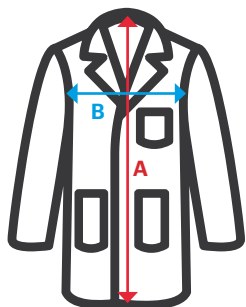

539004

Unisex Lab Coat

- Unisex sizing
- Button closure at front
- Back opening
- **Three pockets:** 3 patch pockets

Twill. 80% polyester - 20% cotton / 180 gsm

2XS / XS / S / M / L / XL / 2XL / 3XL / 4XL

07

07 White

basic
velilla

Sizes	Centre back length	Chest 1/2
2XS	92,1	44,7
XS	93	48,7
S	93,9	52,7
M	94,8	56,6
L	95,7	60,6
XL	96,6	64,6
2XL	97,5	68,6
3XL	98,4	72,6
4XL	99,3	76,6

Dimensions in cm.

- **A:** Centre back length
- **B:** Chest 1/2