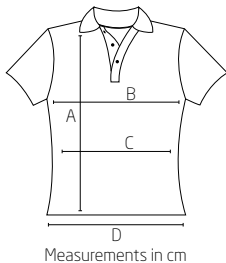

# Grace

		S	M	L	XL
A	total length	60	62	64	66
B	1/2 chest width	46	49	51	54
C	1/2 waist width	42,5	45	47,5	49,5
D	1/2 bottom width	46,5	49,5	51,5	54,5

Errors and mistakes are possible. Generally normal tolerances are acceptable.  
Version 01.2015