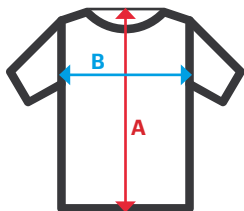

405501

T-shirt mulher

- Gola canelada

Jersey. 100% algodão / 180 gr/m²

S / M / L / XL

07

00

07 Branco / 00 Preto

100% Cotton

Sizes	Centre back length	Chest 1/2
S	58,9	41
M	61,4	45
L	63,9	49
XL	66,4	53

Dimensions in cm.

- **A:** Centre back length
- **B:** Chest 1/2