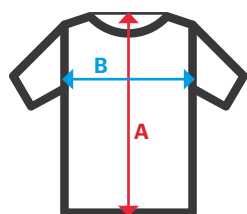

Parte dianteira: Microfibr. 100% poliéster / 140 gr/m²

Parte traseira: Coolmax. 100% poliéster / 135 gr/m²

XS / S / M / L / XL / 2XL / 3XL

07

00

07 Branco / 00 Preto

Smart[®]
Microfiber
Smart Antimicrobial Protection

COOLMAX[®]

Sizes	Centre back length	Chest 1/2
XS	66,5	46,3
S	68,5	50,3
M	70,5	54,3
L	71,5	58,3
XL	72,5	62,3
2XL	73,5	66,3
3XL	74,5	70,3

Dimensions in cm.

- **A:** Centre back length
- **B:** Chest 1/2