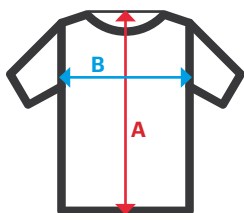

## Jaleca de cozinha stretch com fecho central

- Fecho central, com botões automáticos ocultos
- Gola mao
- Manga alfaiate com abertura nos punhos
- **Um bolso:** 1 bolso de chapa na manga esquerda

**Stretch.** 64% poliéster - 33% algodão - 3% elastano / 210 gr/m<sup>2</sup>

**46 / 48 / 50 / 52 / 54 / 56 / 58 / 60 / 62 / 64**

07

07 Branco

| Sizes | Centre back length | Chest 1/2 |
|-------|--------------------|-----------|
| 46    | 72                 | 52        |
| 48    | 72,5               | 54        |
| 50    | 73                 | 56        |
| 52    | 73,5               | 58        |
| 54    | 74                 | 60        |
| 56    | 74,5               | 62        |
| 58    | 75                 | 64        |
| 60    | 75,5               | 66        |
| 62    | 76                 | 68        |
| 64    | 76,5               | 70        |

Dimensions in cm.

- **A:** Centre back length
- **B:** Chest 1/2