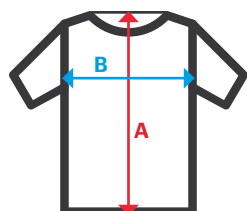

405203TC

Jaleca de cozinha mulher com fecho de correr

- Fecho central assimétrico, com fecho de correr oculto e botão
- Gola mao
- Manga alfaiate, com abertura nos punhos
- Sem costura lateral
- **Um bolso:** 1 bolso de chapa na manga esquerda

Sarja. 65% poliéster - 35% algodão / 190 gr/m²

36 / 38 / 40 / 42 / 44 / 46 / 48 / 50

07 Branco / 00 Preto / 62 Azul Ultramarino / 25 Verde Lima / 24 Vermelho Coral

Sizes	Centre back length	Chest 1/2
36	67,1	47
38	67,55	49
40	68	51
42	68,45	53
44	68,9	55
46	69,35	57
48	69,8	59
50	70,25	61

Dimensions in cm.

- **A:** Centre back length
- **B:** Chest 1/2