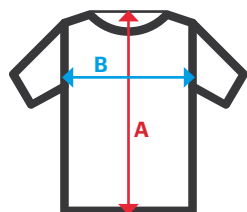

405011

Camisa manga comprida mulher

- Fecho central com carcela inglesa
- Gola camiseira italiana
- Cabeção traseiro
- Pinças no peito e nas costas para ajustar
- Punho cortado com fecho de botão
- Botão extra

Popelina. 65% poliéster - 35% algodão / 115 gr/m²

XS / S / M / L / XL / 2XL

07 00 05

07 Branco / 00 Preto / 05 Celeste

Sizes	Centre back length	Chest 1/2
XS	64,5	45,7
S	66	49,7
M	67,5	53,7
L	69	57,7
XL	70,5	61,7
2XL	71,9	65,7

Dimensions in cm.

- **A:** Centre back length
- **B:** Chest 1/2