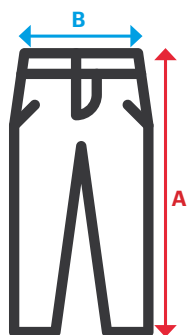

403008

Calças de cozinha quadrados multibolsos

- Fecho central com fecho de correr e botão
- Costura dupla de segurança
- Cós elástico
- **Quatro bolsos:** 2 bolsos franceses, 1 bolso de chapa, com pala e velcro na perna direita, 1 bolso de vivo traseiro, pala e botão

Tafetá. 80% poliéster - 20% algodão / 105 gr/m²

S / M / L / XL / 2XL / 3XL

52

52 Quadrados Pretos

Sizes	Total length	Waist stretched 1/2
S	108,44	44
M	109,5	48
L	110,57	52
XL	111,66	56
2XL	112,75	60
3XL	113,86	64

Dimensions in cm.

- **A:** Total length
- **B:** Waist stretched 1/2