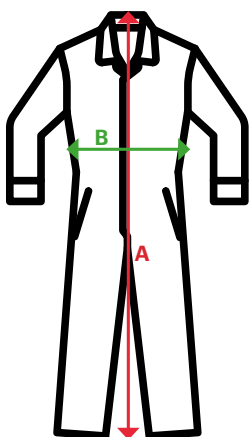

M / L / XL / 2XL

07

07 White

Sizes	Total length	Chest 1/2
M	169	60
L	172	64
XL	180	68
2XL	185	72

Dimensions in cm.

- **A:** Total length
- **B:** Chest 1/2